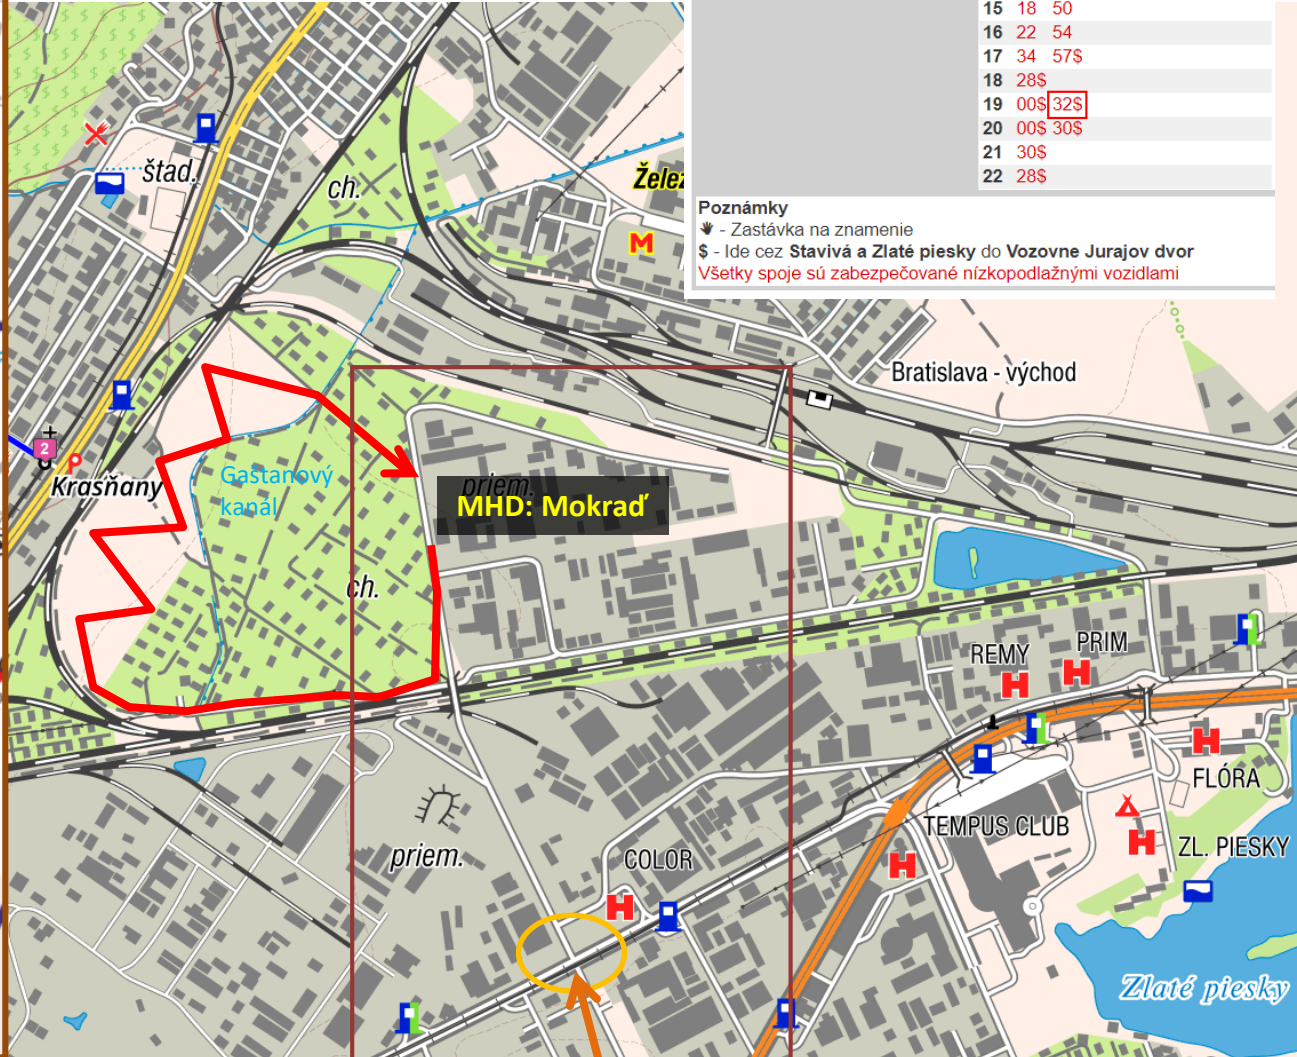

1. deň minikurzu

Floristický minikurz - trasa 1 (piatok, 21. 6. 2019): záhradkárská kolónia Žabí majer v MČ BA-Rača

Stretnutie: o 9:00 na zastávke MHD Mokrad' (Bratislava-Rača, ul. Bojnická; 48°11'35" S, 17°09'27" V
(príchod na zastávku: autom, pešo alebo autobusom č. 57 zo zastávky MHD Jurajov dvor o 8. 53)

Biotope: záhrady, trávno-bylinná ruderálna vegetácia, prítlačná vegetácia

spiatocné odchody spojov zo zastávky Mokrad'

min. poznámka, zastávka, zóna	101	Pracovné dni (školský rok)	hod.	minúta
Žabí majer	101		05	57
Žabí majer, záhrady	101		06	17 37 57
Mokrad'	101		07	21 50
1 ↓ Pribylinská	101		08	22
2 ↓ Staviteľská	101		09	00\$ 32\$ 56\$
3 ↓ Stavivá	101		10	28\$
1 ↓ Pri nadjazde	101		11	00\$ 32\$ 56\$
2 Jurajov dvor	100		12	28\$
3 Vozovňa Jurajov dvor	100		13	00\$ 32\$ 56\$
			14	14 46
			15	18 50
			16	22 54
			17	34 57\$
			18	28\$
			19	00\$ 32\$
			20	00\$ 30\$
			21	30\$
			22	28\$

Poznámky
 ↓ - Zastávka na znamenie
 \$ - Ide cez Stavivá a Zlaté piesky do Vozovne Jurajov dvor
 Všetky spoje sú zabezpečované nízkopodlažnými vozidlami

miesto zrazu

zastávka MHD Jurajov dvor

Floristický minikurz - trasa 2 (sobota, 22. 6. 2019): vinohrady medzi Račou a Sv. Jurom

Stretnutie: o 9:00 na zast. MHD Vajnorský potok (Bratislava-Rača, ul. Púchovská; 48°13'19" S, 17°10'35" V)
(príchod na zastávku: autom alebo autobusom č. 65 zo zastávky MHD Zlaté piesky o 8.39)

Biotoxy: navážky, vinohrady, pripotočná vegetácia, dubovo-hrabové lesy